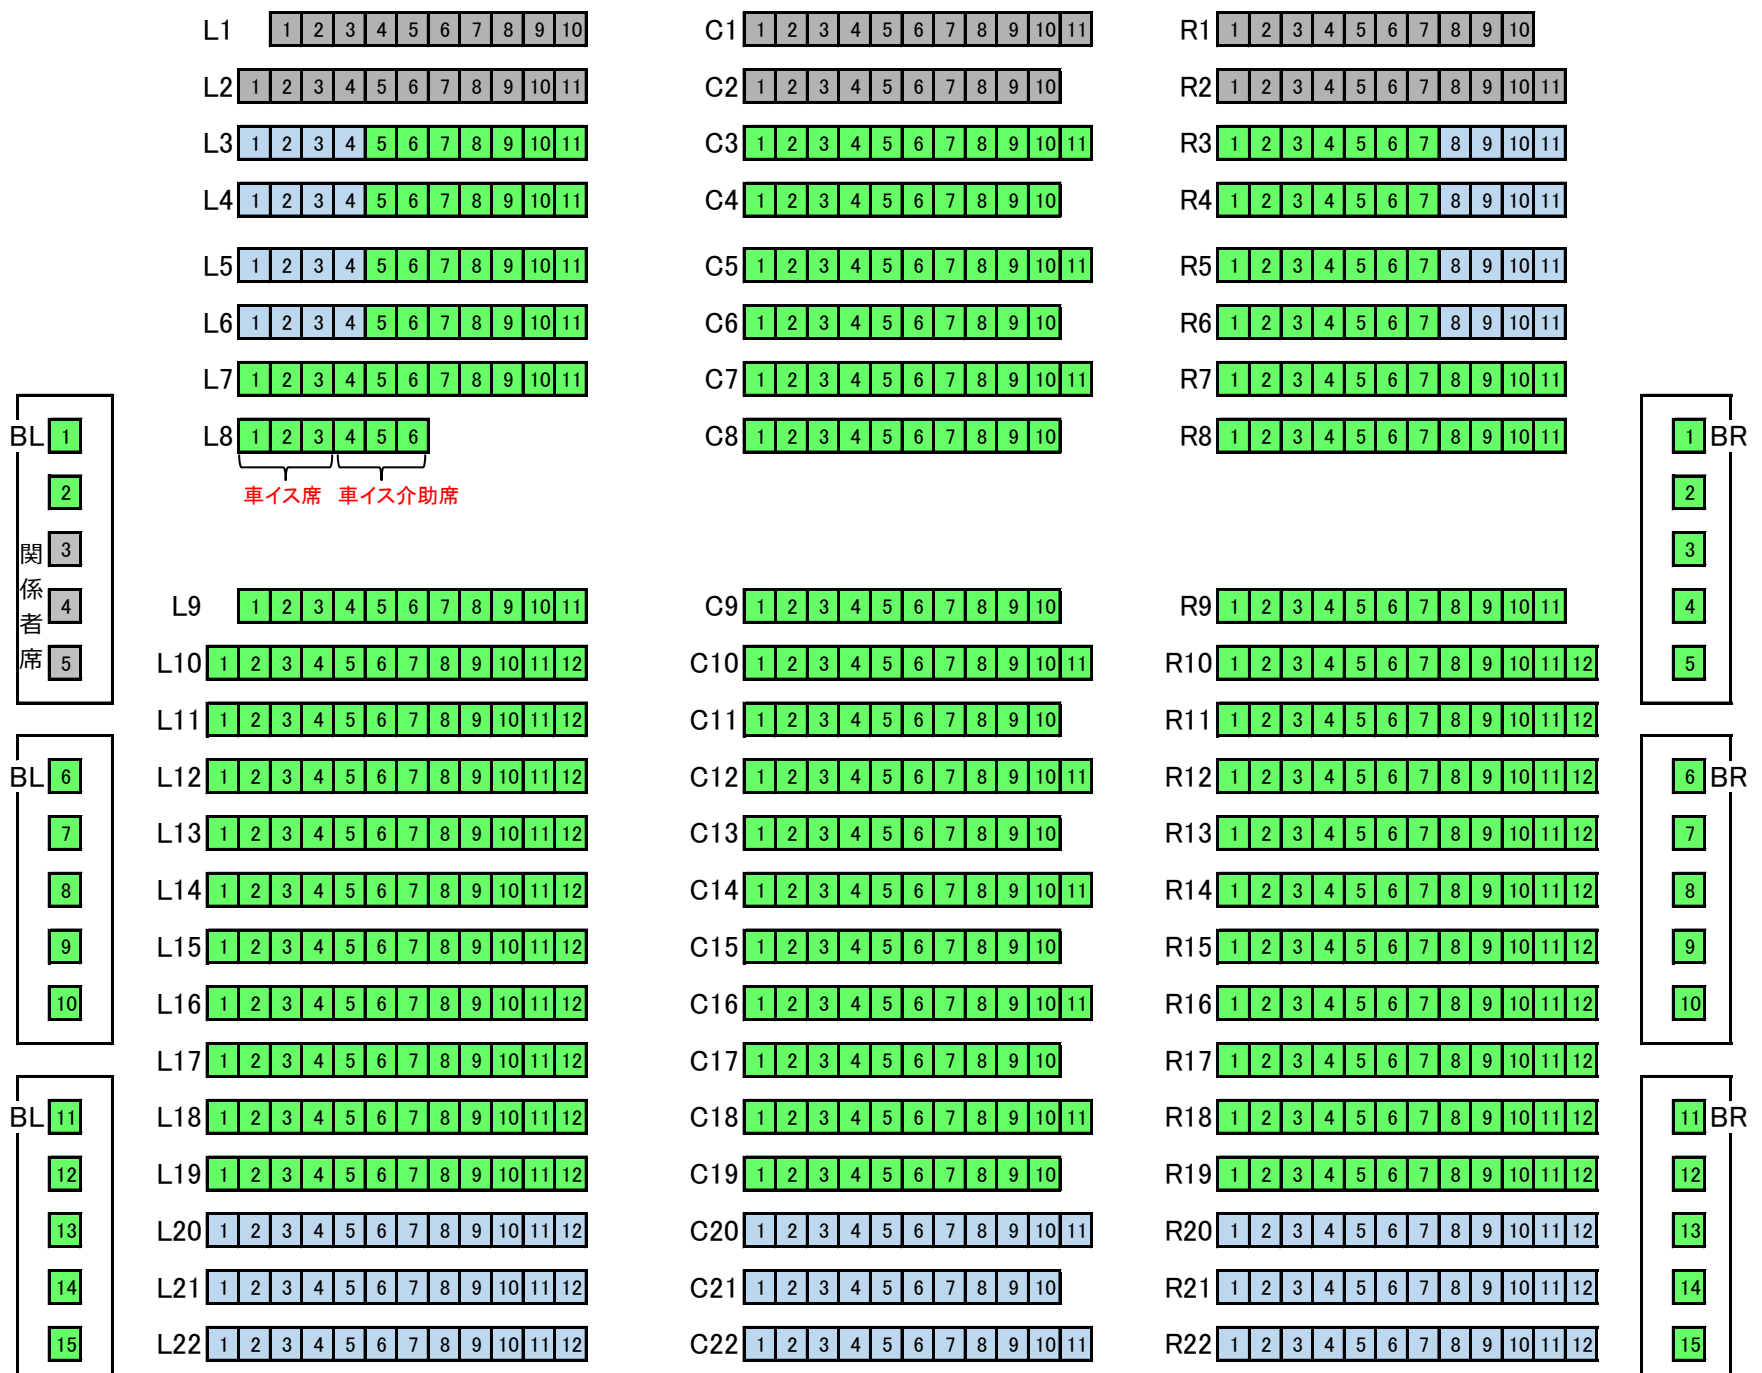

瀬祭 Presents 日本センチュリー交響楽団 岩国特別演奏会

日時：2021年8月22日(日) 15:00開演 / 14:00開場
会場：シンフォニア岩国 コンサートホール

一般価格	S席：5,000円	A席：4,000円	B席：3,000円
会員価格	S席：4,500円	A席：3,600円	B席：2,700円
学生価格	S席：2,500円	A席：2,000円	B席：1,500円

ステージ

2階席