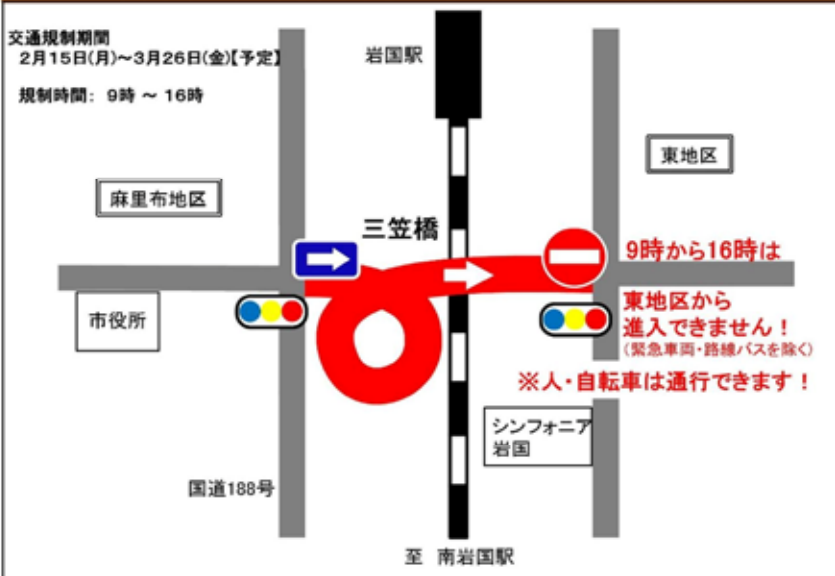

！ 一方通行規制にご注意ください。

市道元町12号線

三笠橋

三笠橋
修繕工事のため

昼間 車両一方通行

2月15日(月)～3月26日(金)
9:00 → 16:00

東地区より通行の方は、
国道2号線
又は188号線を
迂回路としてご利用下さい。

三笠橋の交通規制(三笠橋一方通行)