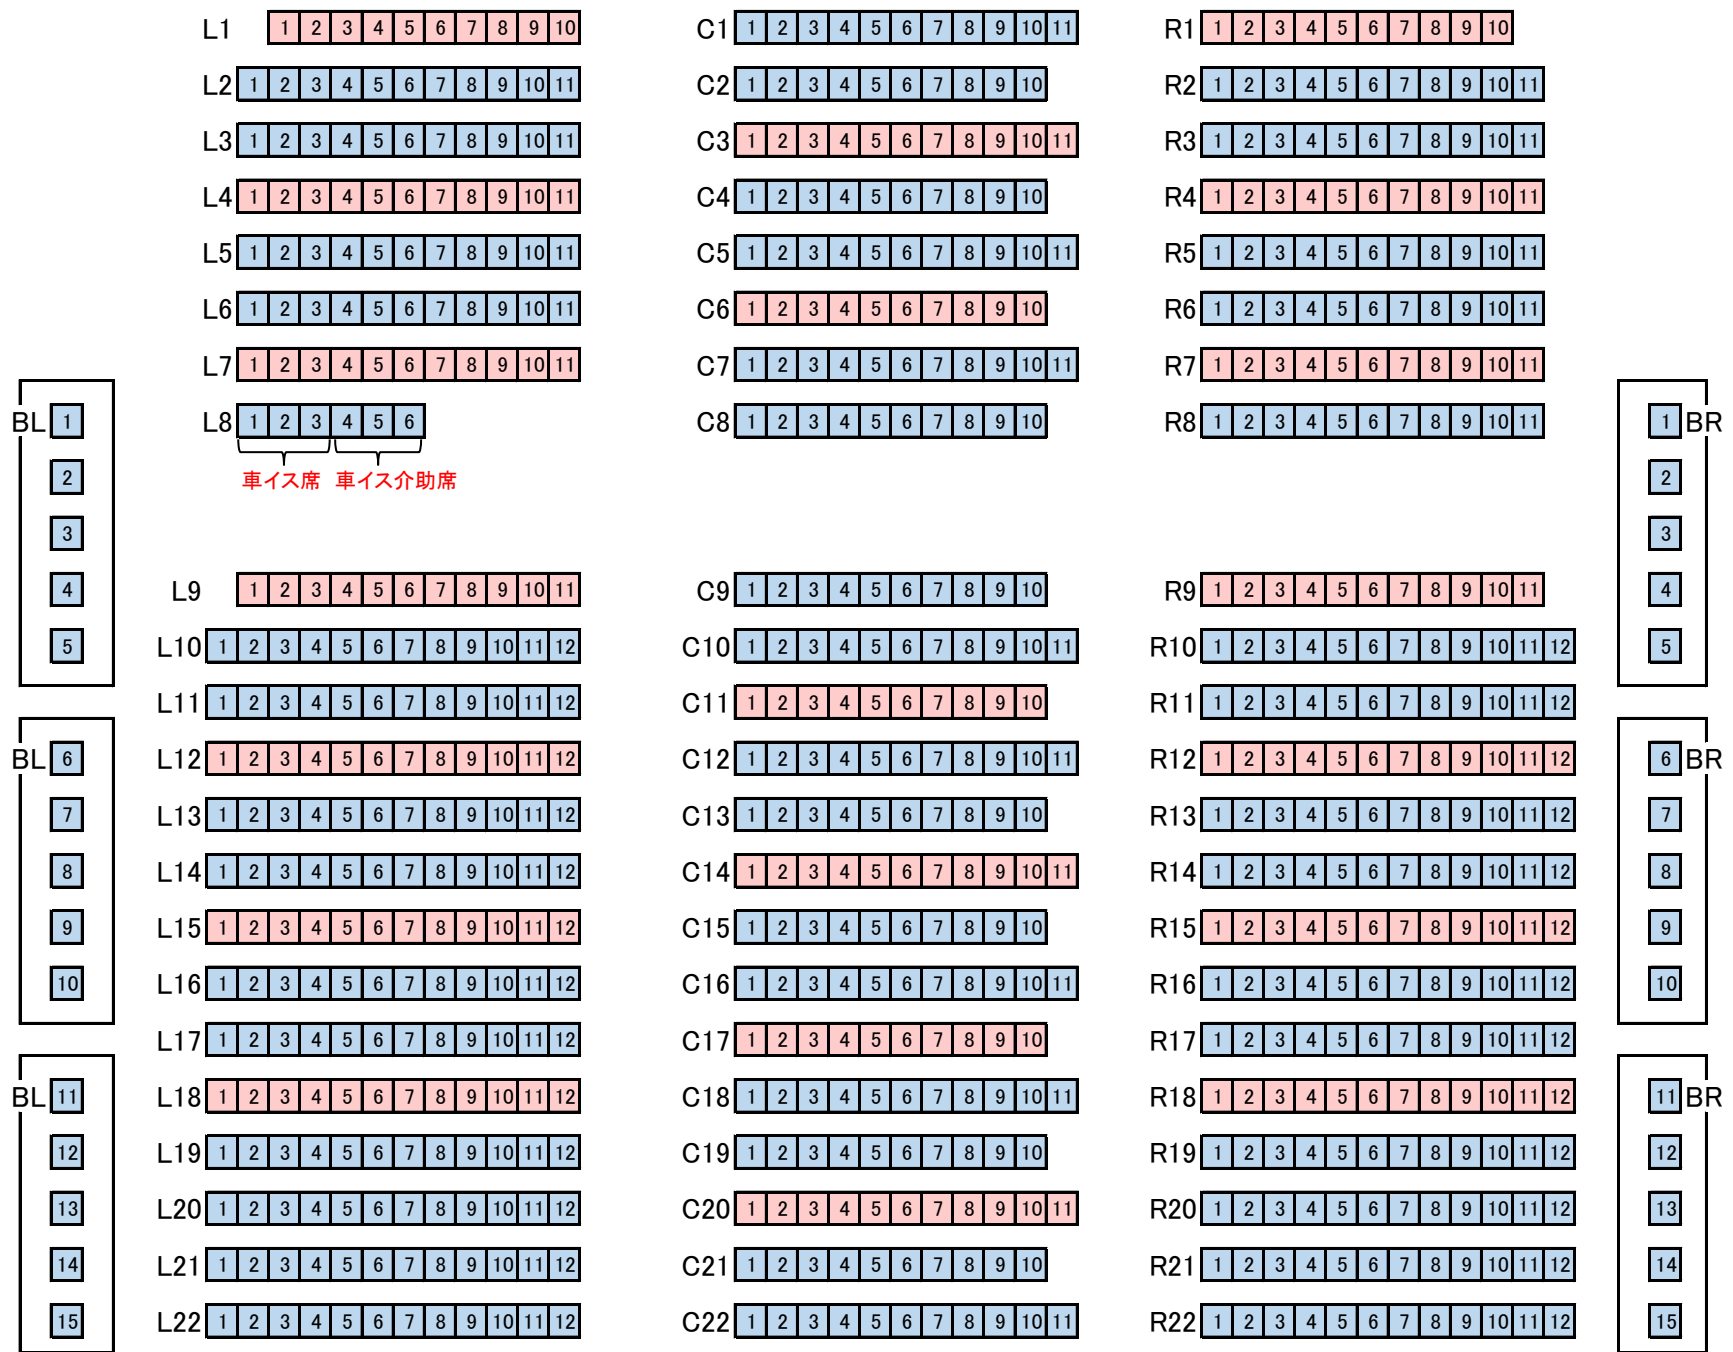

中川英二郎 TRAD JAZZ COMPANY

日時：2022年1月23日(日) 15:00開演 / 14:30開場
会場：シンフォニア岩国 コンサートホール

一般価格	会員価格	学生価格	親子ペア	ネット販売分
指定席：4,000円	指定席：3,600円	指定席：1,000円	指定席：4,000円	

ステージ

2階席