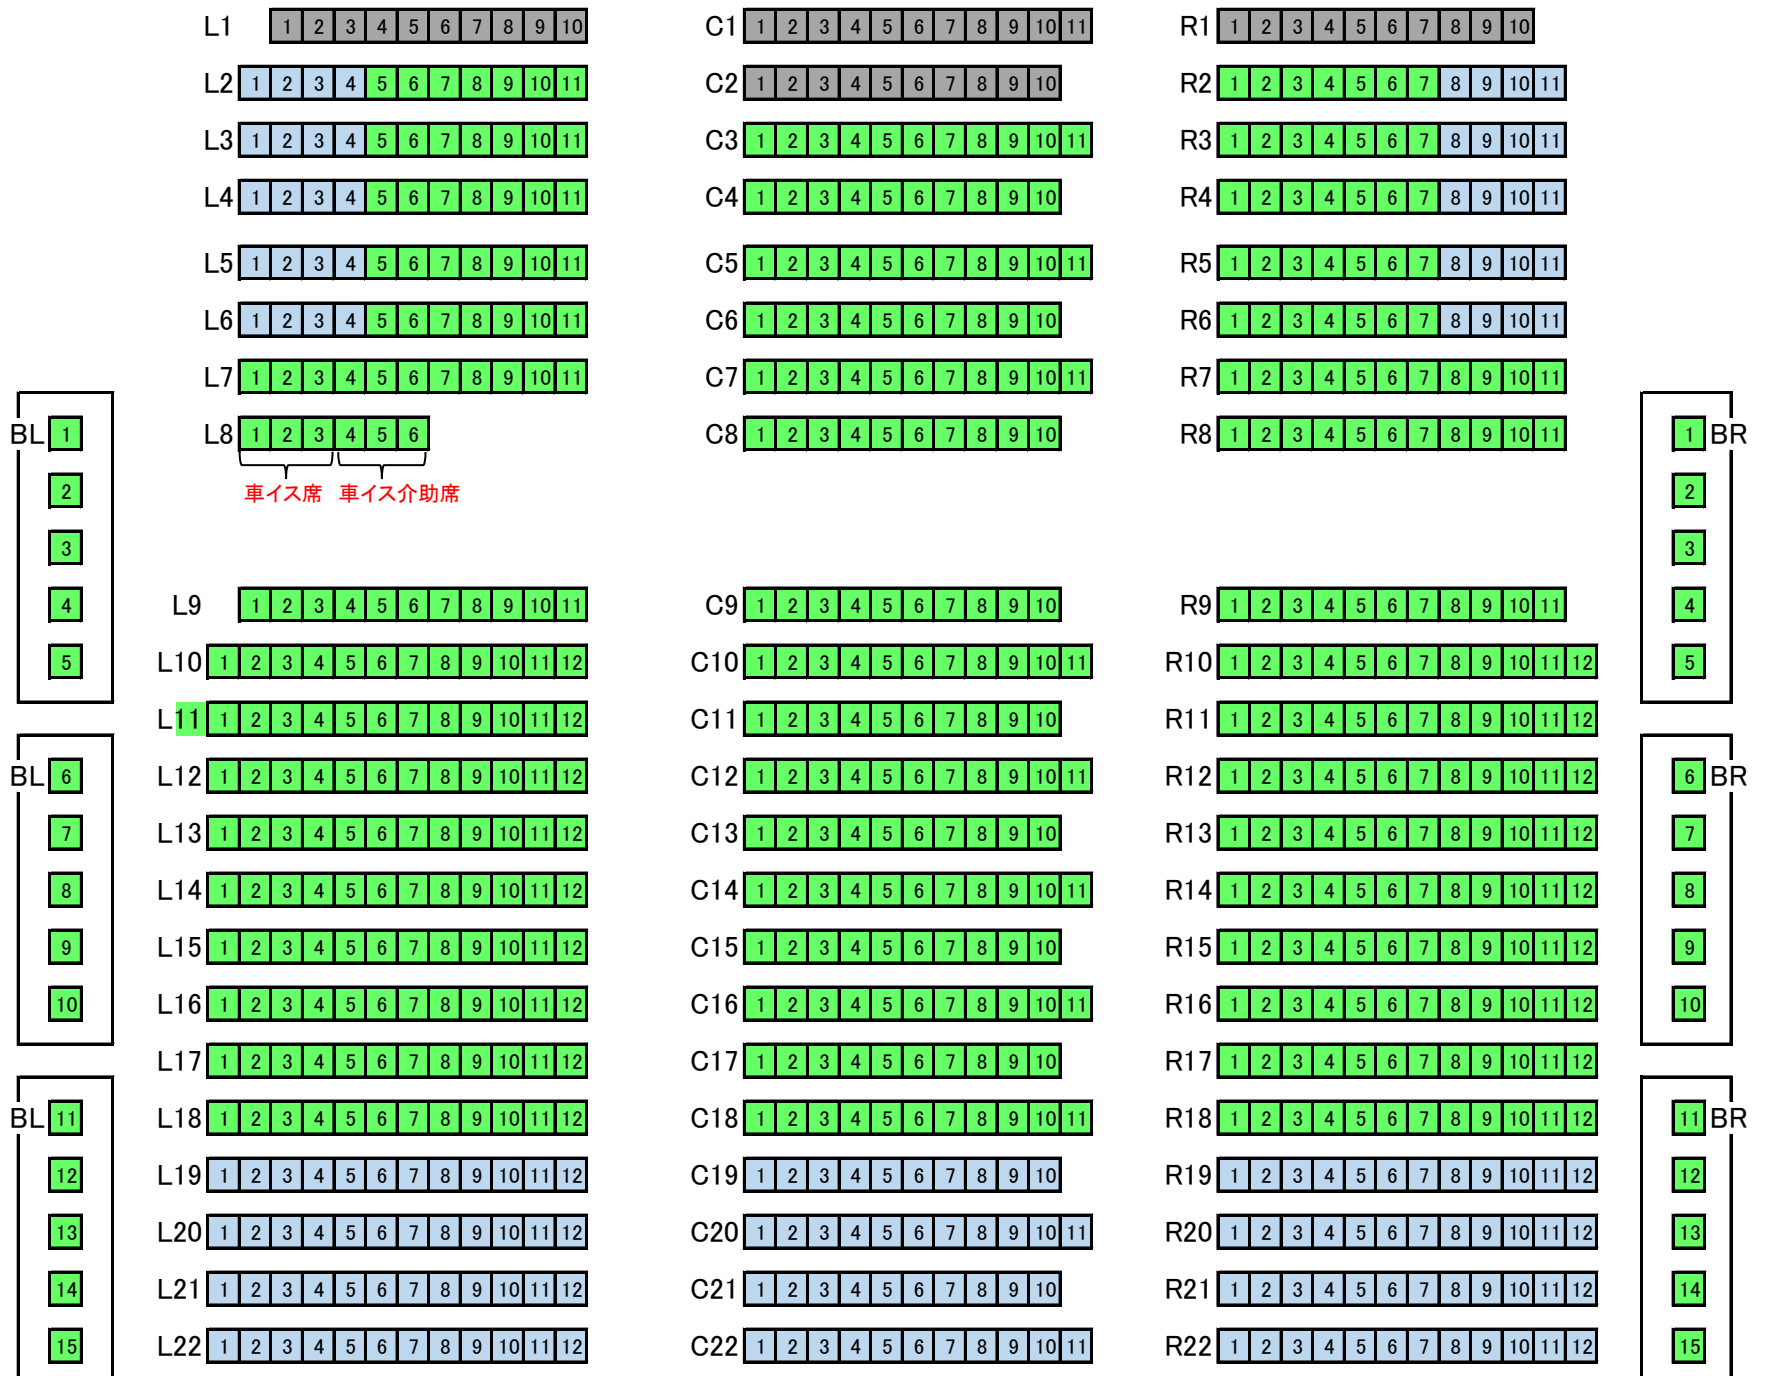

瀬祭 Presents 日本センチュリー交響楽団 岩国特別演奏会

日時：2022年8月13日(土) 15:00開演 / 14:00開場
会場：シンフォニア岩国 コンサートホール

一般価格	S席：5,000円	A席：4,000円	B席：3,000円
会員価格	S席：4,500円	A席：3,600円	B席：2,700円
25歳以下の学生価格	S席：2,500円	A席：2,000円	B席：1,500円
小中学生価格	一律：1,000円		

ステージ

2階席