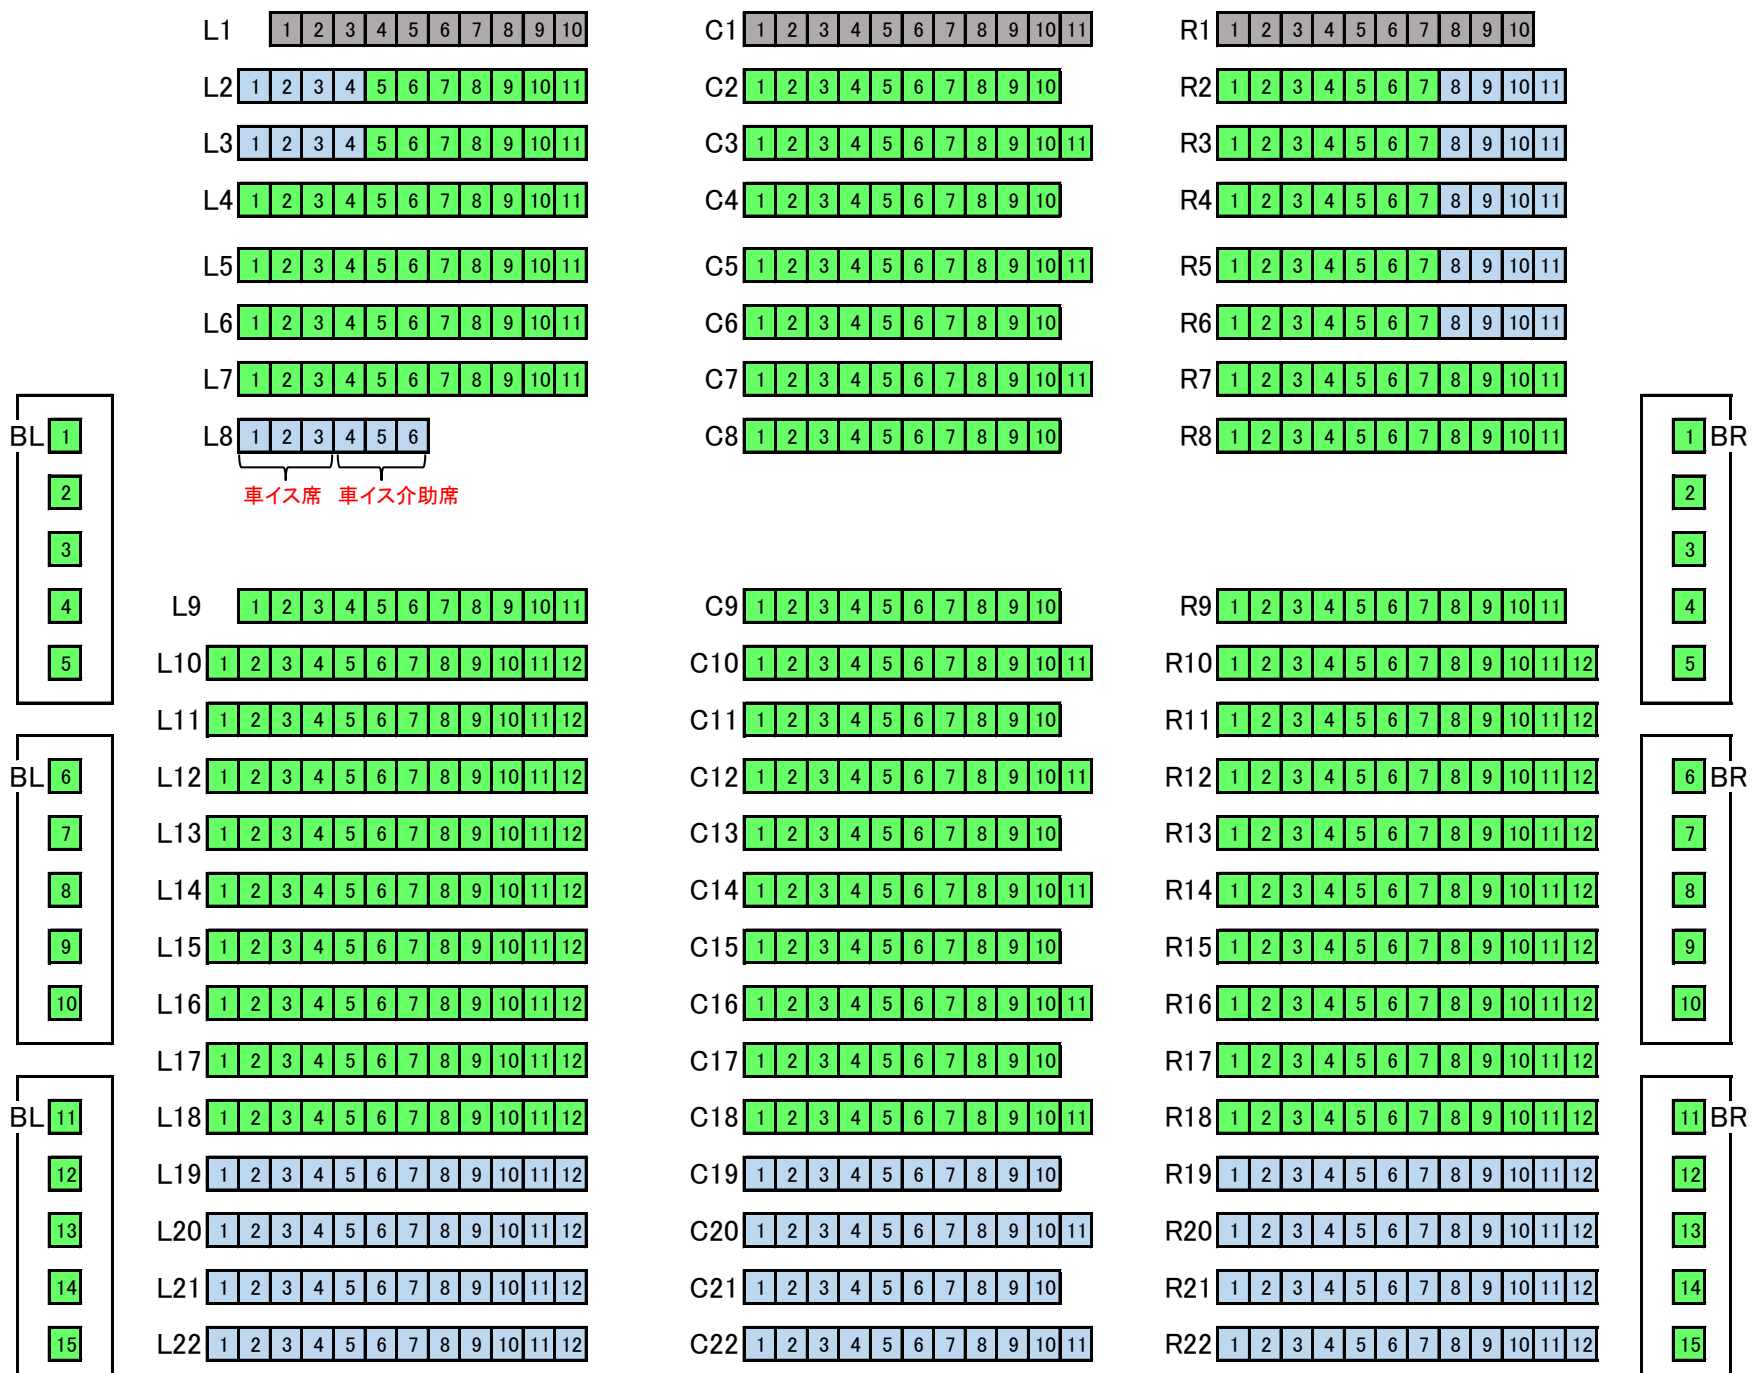

開館25周年記念 NHK交響楽団

日時：2022年3月14日(月) 19:00開演 / 18:30開場
 会場：シンフォニア岩国 コンサートホール

一般価格 **S席：9,000円**

A席：7,000円

会員価格 **S席：8,000円**

A席：6,000円

学生価格 **S席：4,500円**

A席：3,500円

1列目(グレーの座席)は新型コロナウイルス感染症拡大防止のため、使用いたしません

B席：1,500円 (学生のみ購入可)

ステージ

2階席