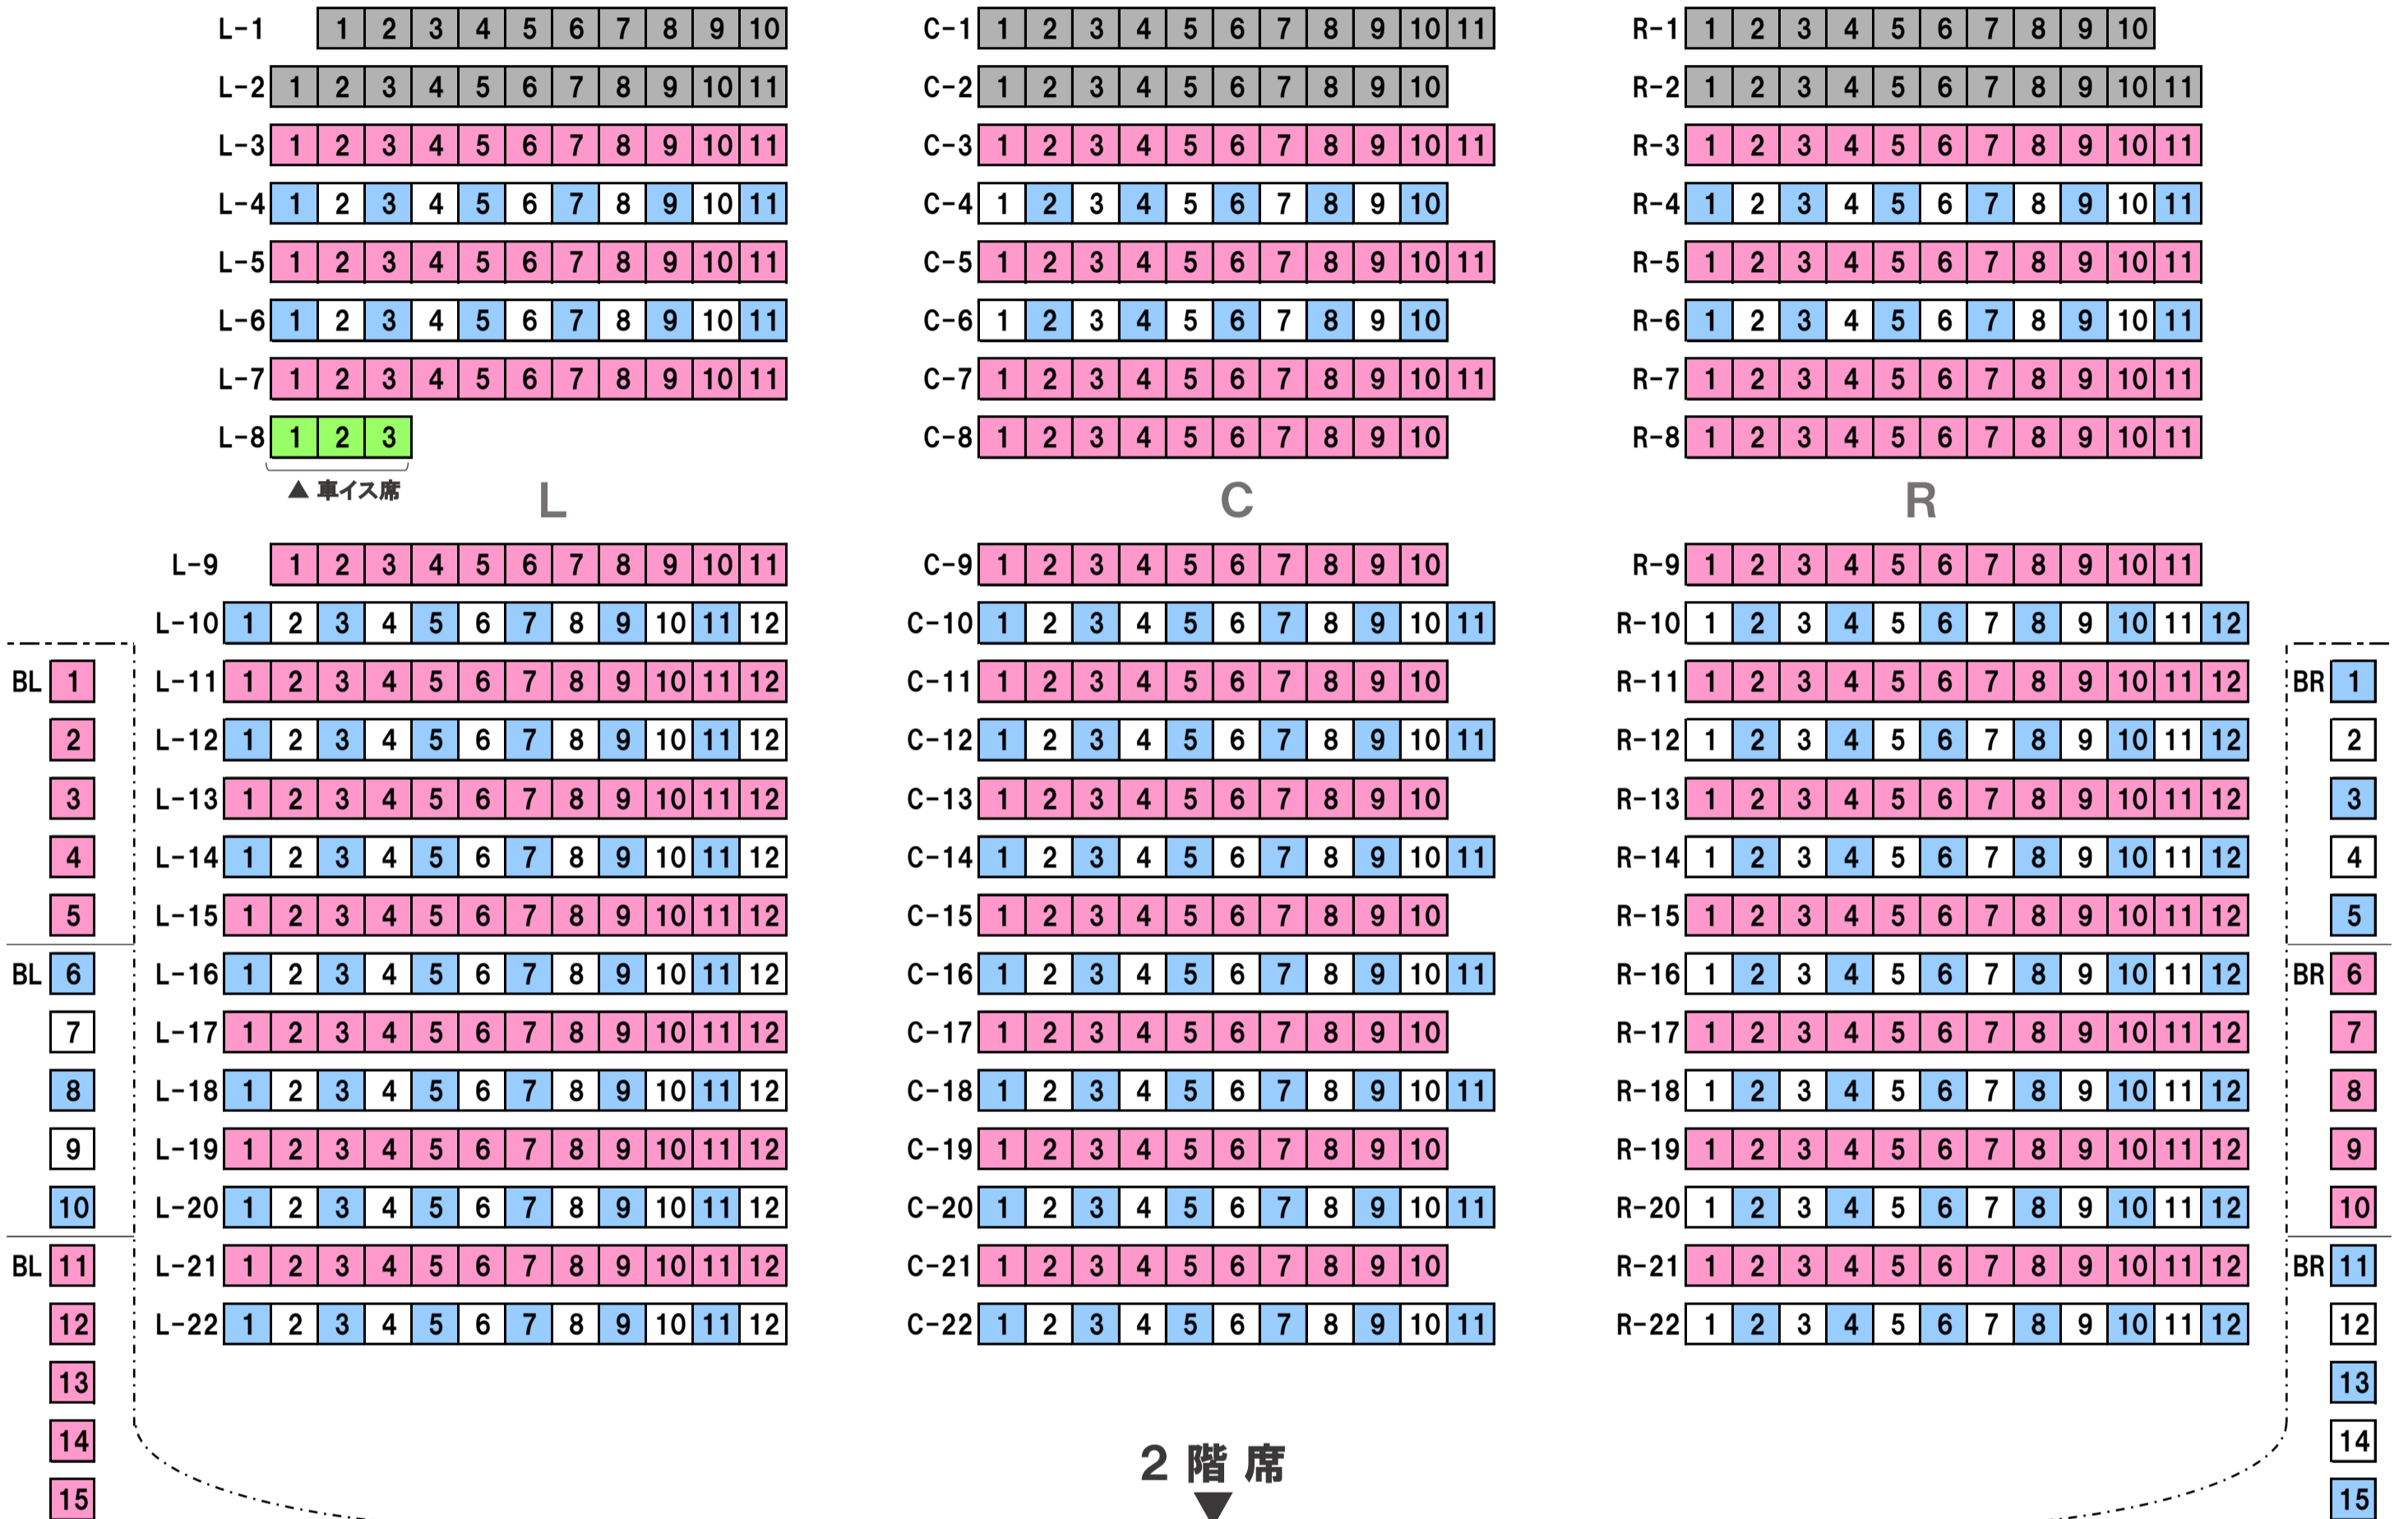

# 佐渡×シエナ《ブラスの祭典★2021》

日 時： 2021年1月11日(月・祝) ①14:00開演／13:00開場 ②18:00開演／17:00開場

会 場： シンフォニア岩国 コンサートホール

一 般 3,000 円 学生(25歳以下) 1,000 円 (25歳以下の学生)  
 友の会 2,700 円

窓口販売

ネット販売

ステージ  
▲

2階席  
▼

▲ バルコニー席

バルコニー席 ▲