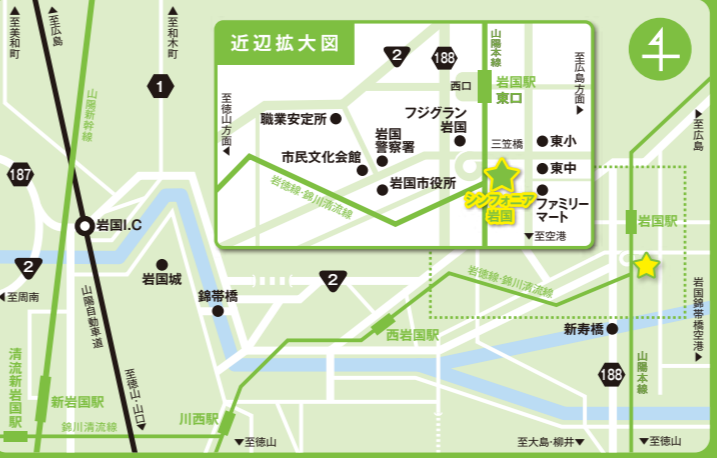

### シンフォニア岩国主催公演のチケット購入方法

**①窓口にて直接ご購入**  
**②電話でご予約** (ご精算は1週間以内をお願いします)  
▶窓口にてお引き取り  
▶郵送…振込手数料・送料はお客様のご負担です(※友の会会員は振込手数料不要)

チケットのご予約・お問い合わせ  
☎0827-29-1600  
(受付時間 10:00~19:00)

友の会会員の優先予約専用電話  
☎0827-29-4400  
(優先発売初日のみ 10:00~19:00)

■ ローソンチケット .....ローソンで(Lコード) tel.0570-084-006  
■ チケットぴあ ...ひあスポット・セブンイレブン等で(Pコード) tel.0570-02-9999  
※公演ごとのプレイガイドやLコード・Pコードはチラシやホームページでご確認ください。

交通のご案内 ※駐車場数に限りがあります。公共交通機関をご利用ください

- JR岩国駅から南へ約800m(徒歩で約10分) ※JR広島駅からJR岩国駅まで約50分
- 山陽自動車道 岩国ICから車で約25分
- JR山陽新幹線 新岩国駅から車で約30分
- 岩国錦帯橋空港から車で約5分 ※出発・到着に合わせたアクセスバスあり