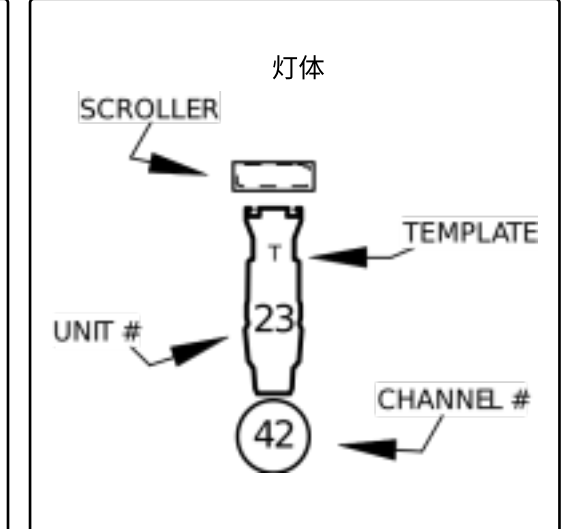

シンボルキー

SCALE: 1:50
 注: 書き出し日付: 作成日
 改正:
 作図者: