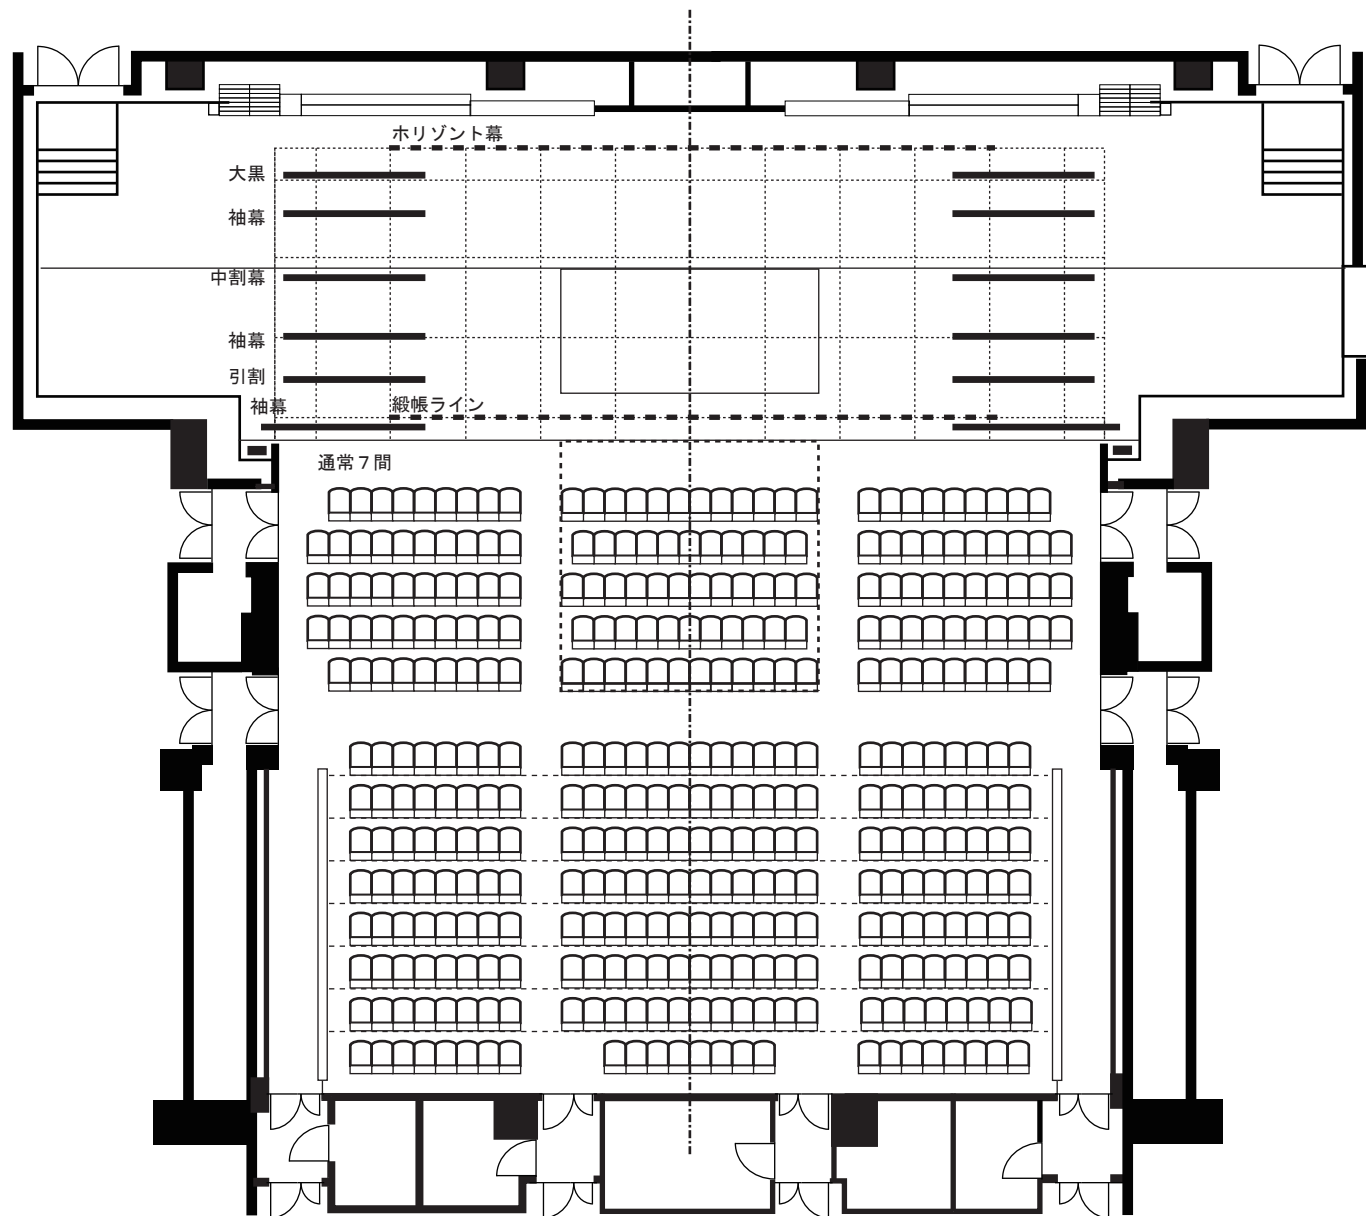

山口県民文化ホールいわくに 多目的ホール舞台平面図

2023.4 更新

舞台 間口 20.1m
奥行 7m
高さ 0.9m

※通常舞台以外では、段帳が使用できません。
※床面への釘打、ガムテープ使用禁止。

エンドステージ仕様Ver.2 (316席)