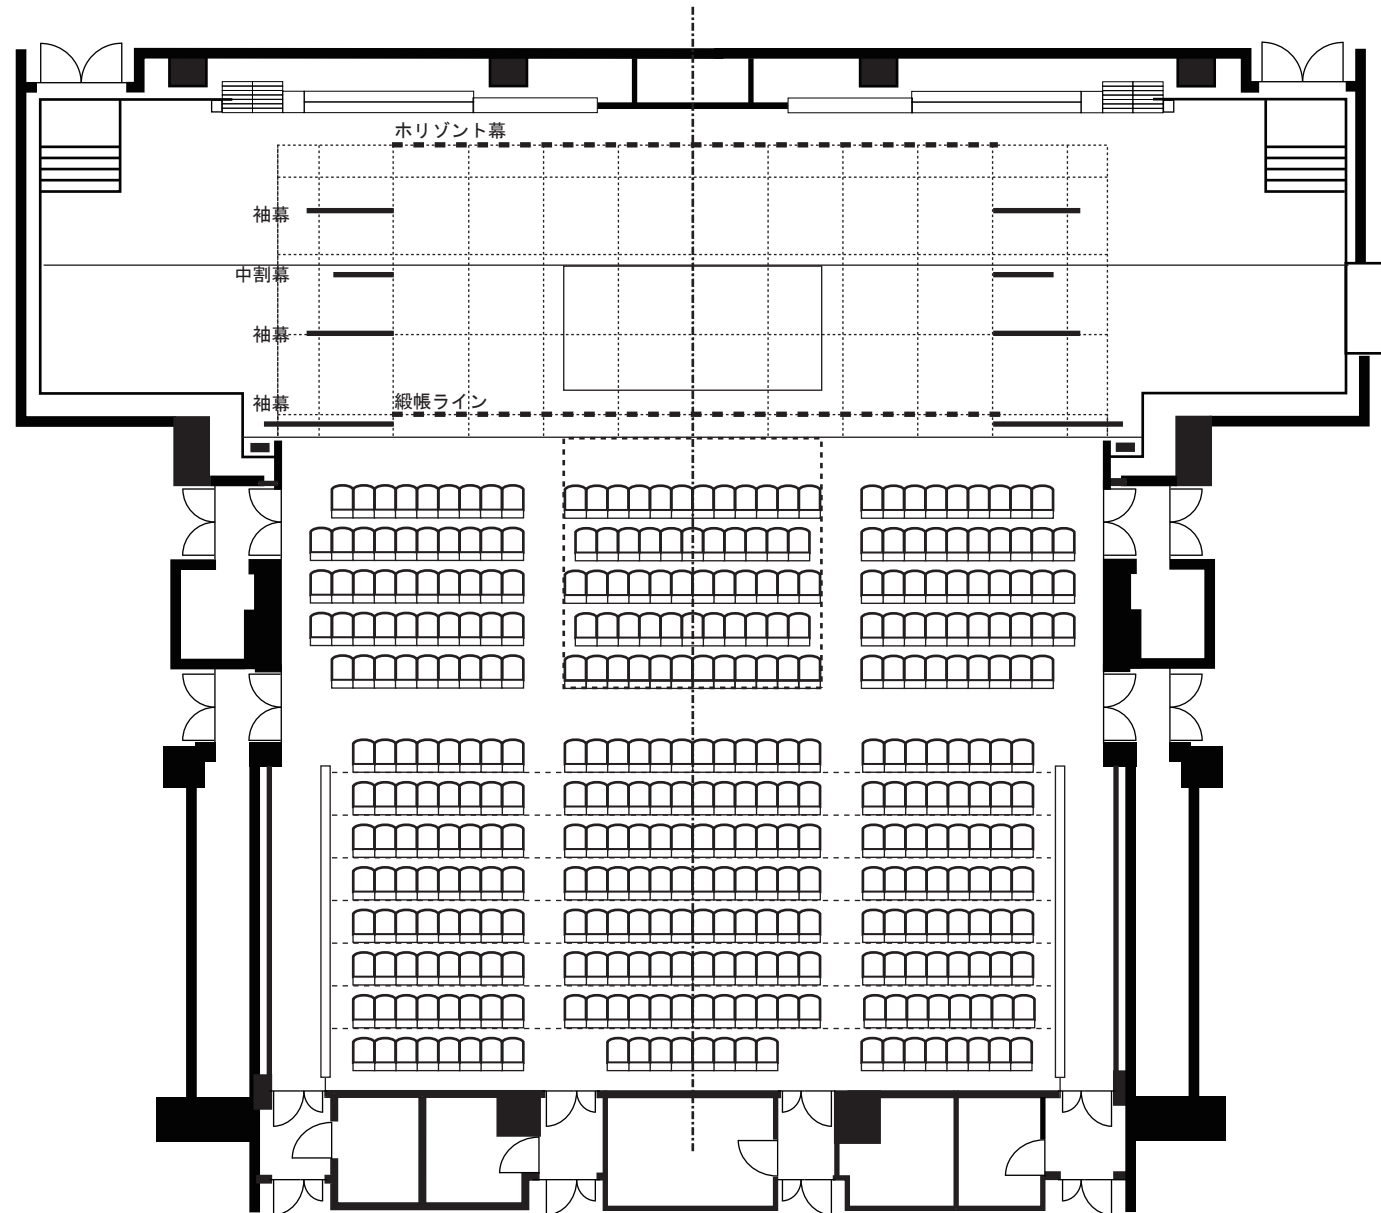

多目的ホール

舞台 間口 20.1m
奥行 7m
高さ 0.9m

- * 通常舞台以外では、段帳が使用できません。
- * 床面への釘打、ガムテープ使用禁止。

エンドステージ仕様Ver.2 (316席)