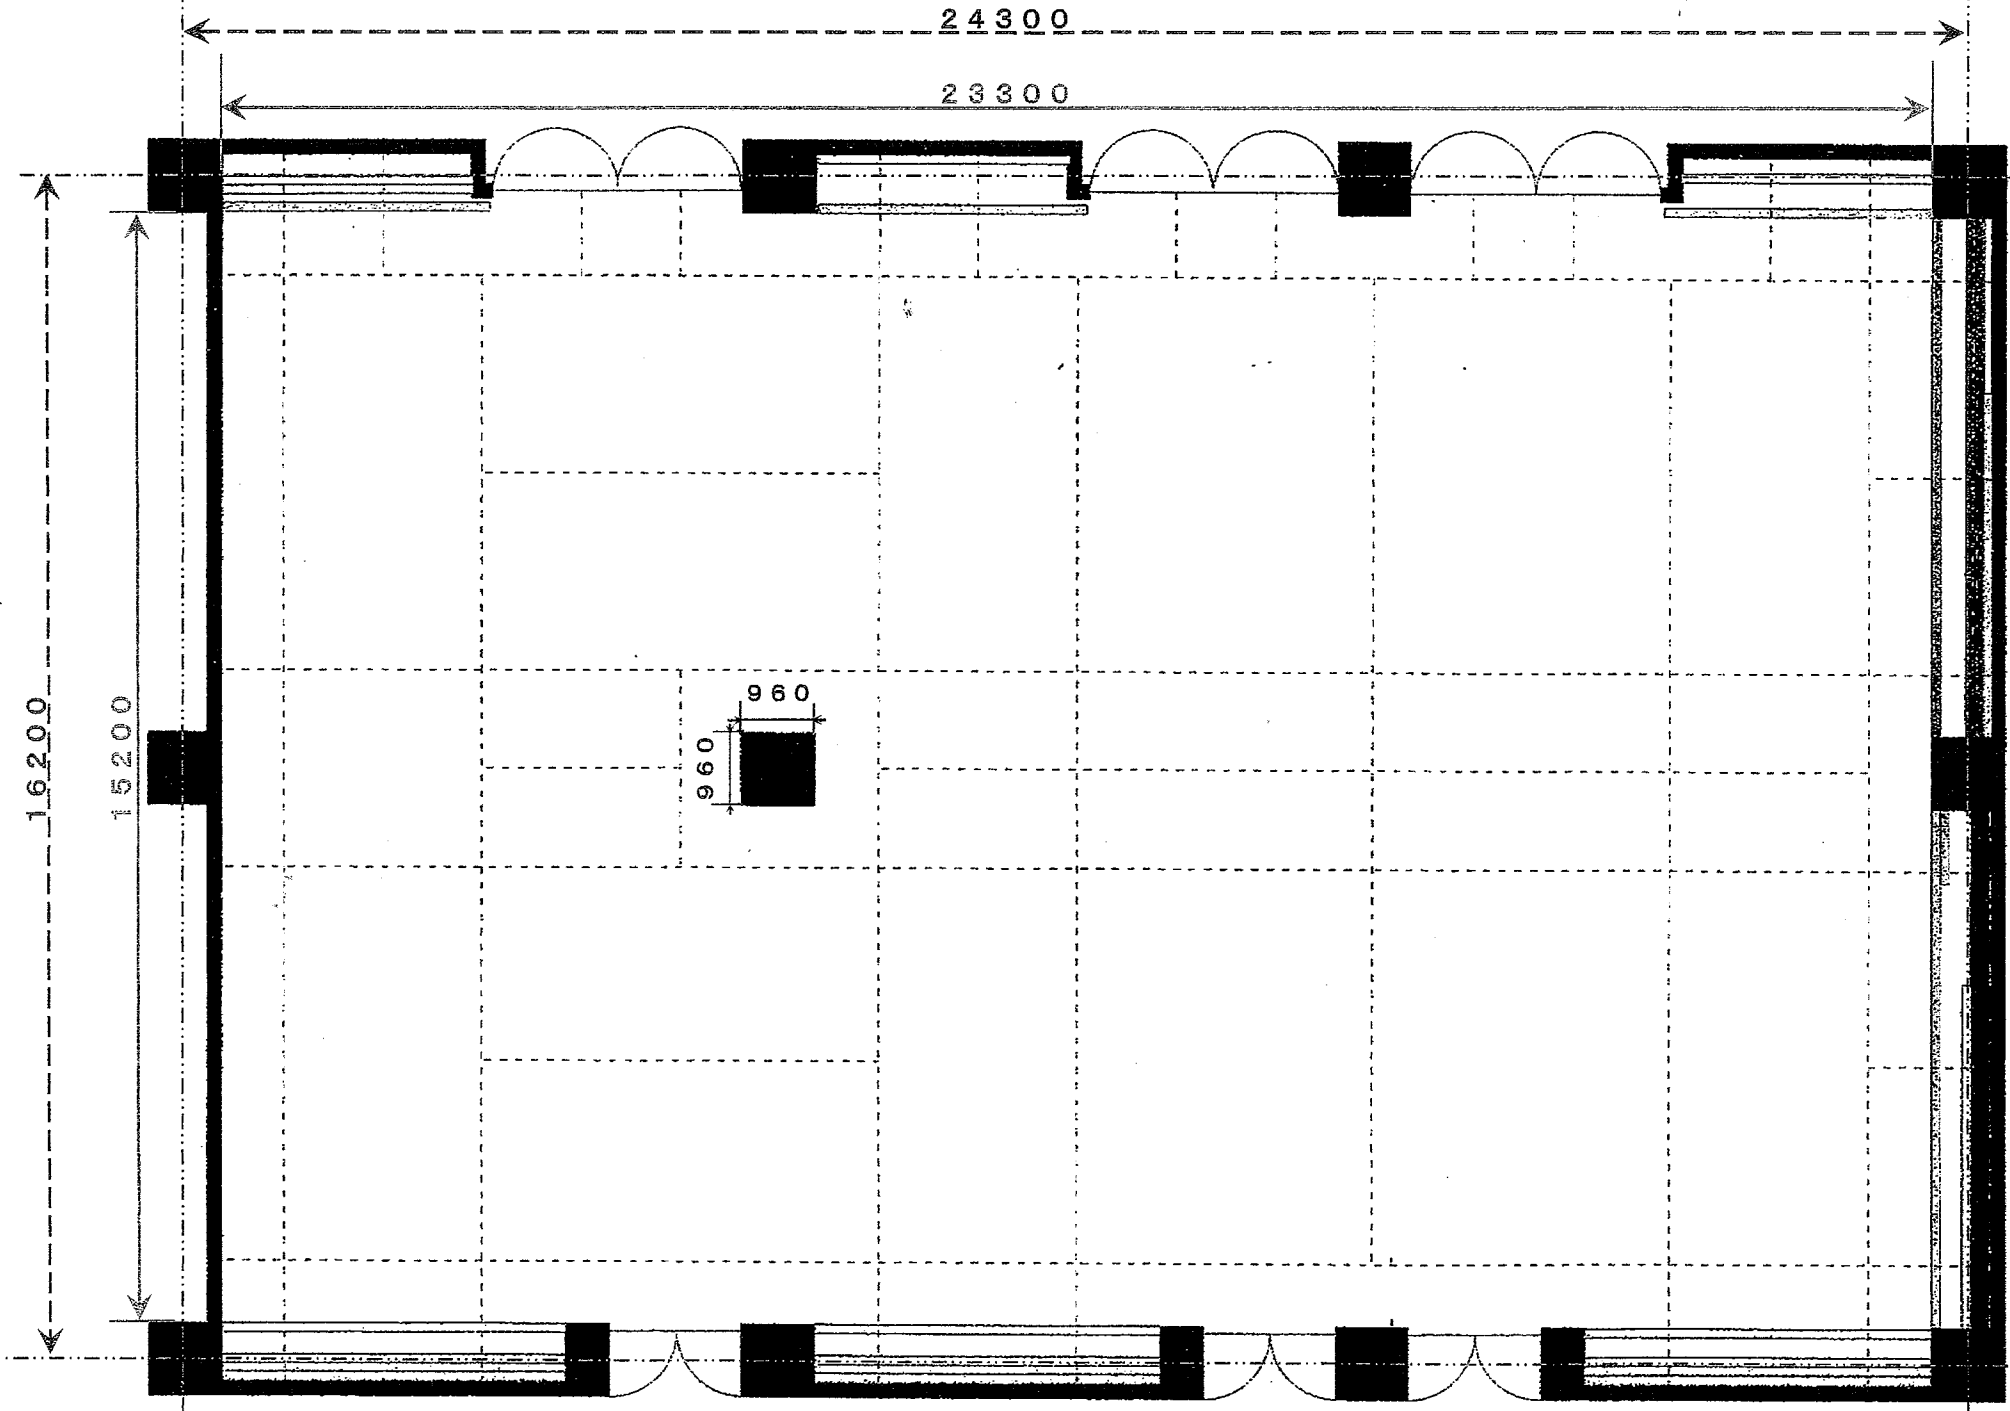

山口県民文化ホールいわくに
企画展示ホール（収納状態）

縮尺 1/100

- サイズ
- パネルA 7092×120 1枚
 - パネルB 7090×120 3枚
 - パネルB' 7090×120 2枚
 - パネルC 4700×120 14枚
 - パネルD 3420×120 4枚
 - パネルE 3640×120 3枚

単位は全て mm です。

パネルはすべて高さ3750