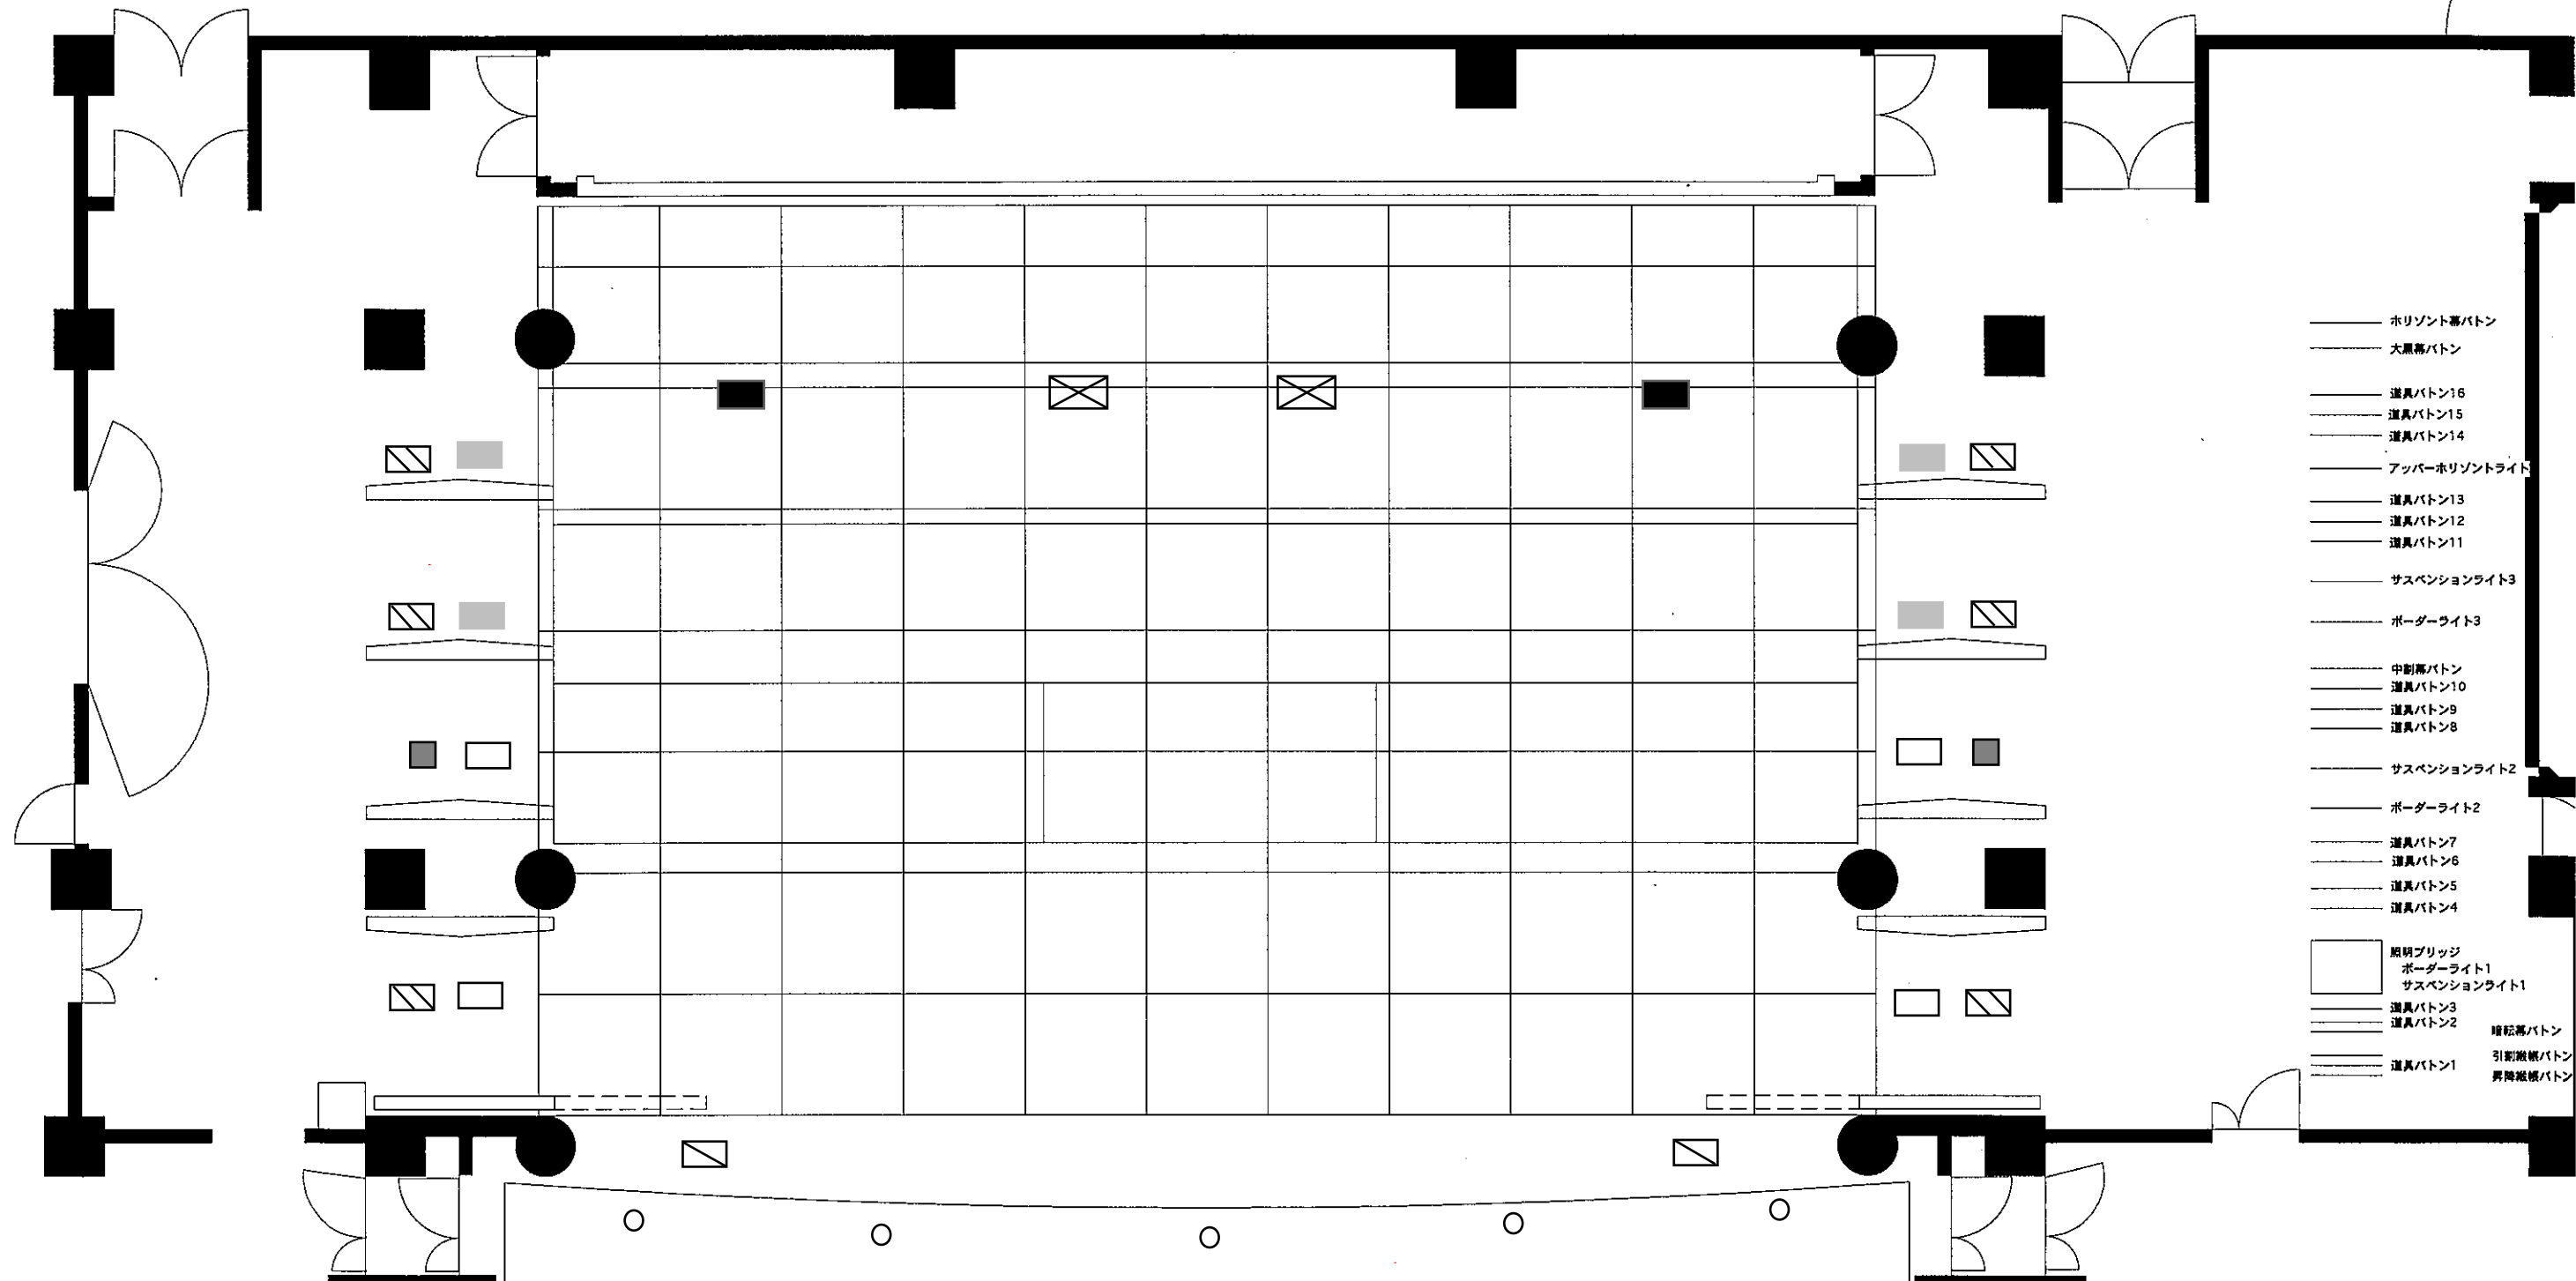

シンフォニア岩国コンサートホール(1/100)

- ホリゾン幕ボタン
- 大黒幕ボタン
- 道具ボタン16
- 道具ボタン15
- 道具ボタン14
- アッパーホリゾンライト
- 道具ボタン13
- 道具ボタン12
- 道具ボタン11
- サスペンションライト3
- ボーダーライト3
- 中割幕ボタン
- 道具ボタン10
- 道具ボタン9
- 道具ボタン8
- サスペンションライト2
- ボーダーライト2
- 道具ボタン7
- 道具ボタン6
- 道具ボタン5
- 道具ボタン4
- 照明ブリッジ
- ボーダーライト1
- サスペンションライト1
- 道具ボタン3
- 道具ボタン2
- 道具ボタン1
- 回転幕ボタン
- 引割幕ボタン
- 昇降幕ボタン

- | | |
|-------------------------------|-----------|
| ■ C型20A×1 D型20A×1 DMX×2 (LH用) | ▨ C型60A×1 |
| ■ C型20A×1 D型20A×1 DMX×1 | ■ C型60A×2 |
| □ C型20A×1 D型20×1 DMX×1 LAN×1 | ⊠ C型60A×4 |
| ▨ C型20A×1 DMX×1 | ▨ C型30A×5 |
| | ○ 15A×1 |