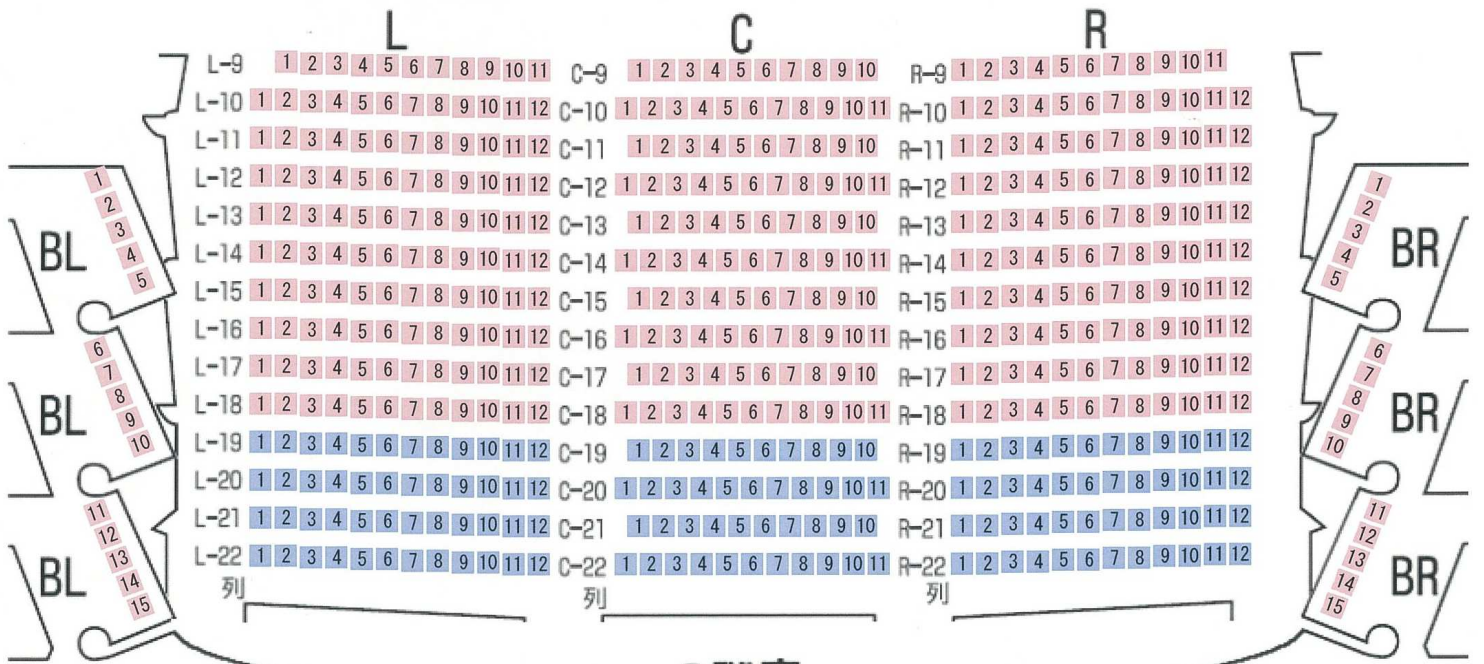

ウィーン・フォルクスオーパー交響楽団 公演座席表

公演日時:2015年1月10日(土)14:00開演(13:30開場)/会場:シンフォニア岩国 コンサートホール

舞台

■ S席 ■ A席

1階席

2階席