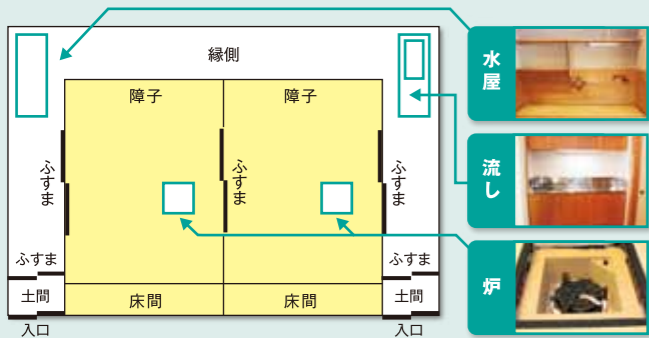

# シンフォニア岩国には和室があります。

手芸やフラワーアレンジメント、茶道、着付けなどの文化教室会場としてもご利用いただいています。

**和室30畳** (15畳×2間) 襖で分割して15畳ずつの利用も可能です。座敷折りたたみテーブル、姿見の貸出しもあります。

**【施設料金】** 1時間 **730円** (文化活動の場合) ※講習料や営利目的での使用等、利用内容により料金が異なります。(例) 講習料1回1,000円以上となる場合…1時間 **1,820円**

**【申請】** 使用日前日まで申請可能

- 落ち着いた和の空間・少人数での教室に最適な広さ。
- 流しや水屋、炬などもあり、便利な部屋です!

利用用途はさまざま!!

その他 読み聞かせ 華道 など